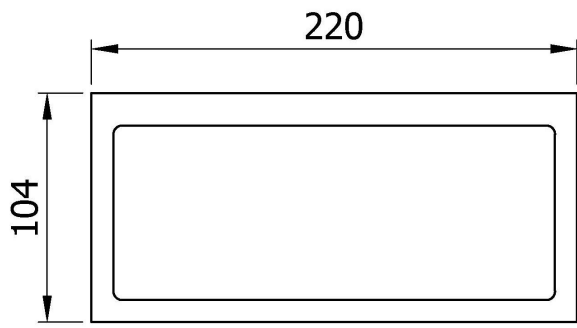

Texto sugerido para prescrição

Toalheiro NOFER, em aço inoxidável AISI 304, acabamento acetinado. Dimensões: 104 altura x 220 largura x 60 profundidade (mm).

Características técnicas

Material: Aço inox AISI 304

Acabamento: Cetim

Dimensões: 104 altura x 220 largura x 60 profundidade (mm)

Fixação

Montagem em parede oculta. Parafusos de fixação incluídos.

Manutenção

O aço inoxidável requer manutenção uma vez que a sujidade ao longo do tempo pode danificar o cromo (Cr) contido no aço inoxidável. Recomendamos uma limpeza mensal com um produto especializado para aço inoxidável.

Esquema dimensional

Ctra. Laureà Miró, 385-387
08980 | Sant Feliu de Llobregat,
Barcelona - Espanha
T. +34 934 742 423
F. +34 934 743 548
nofer@nofer.com
www.nofer.com

PRODUCTOS
RELACIONADOS

09078.S

16873.S