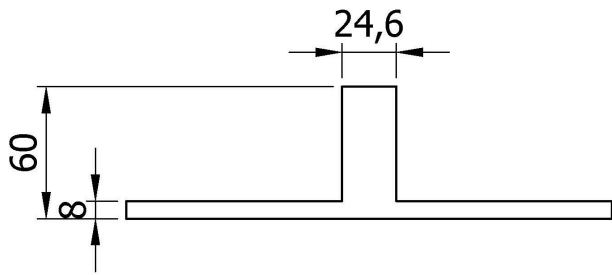

Texto sugerido para prescrição

Toalheiro NOFER, em aço inoxidável AISI 304, acabamento acetinado. Dimensões: 104 altura x 220 largura x 60 profundidade (mm).

Características técnicas

Material: Aço inox AISI 304

Acabamento: Cetim

Dimensões: 104 altura x 220 largura x 60 profundidade (mm)

Fixação

Montagem em parede oculta. Parafusos de fixação incluídos.

Manutenção

O aço inoxidável requer manutenção uma vez que a sujidade ao longo do tempo pode danificar o cromo (Cr) contido no aço inoxidável. Recomendamos uma limpeza mensal com um produto especializado para aço inoxidável.

Esquema dimensional

Ctra. Laureà Miró, 385-387
08980 | Sant Feliu de Llobregat,
Barcelona - Espanha
T. +34 934 742 423
F. +34 934 743 548
nofer@nofer.com
www.nofer.com

PRODUCTOS
RELACIONADOS

09078.S

16873.S